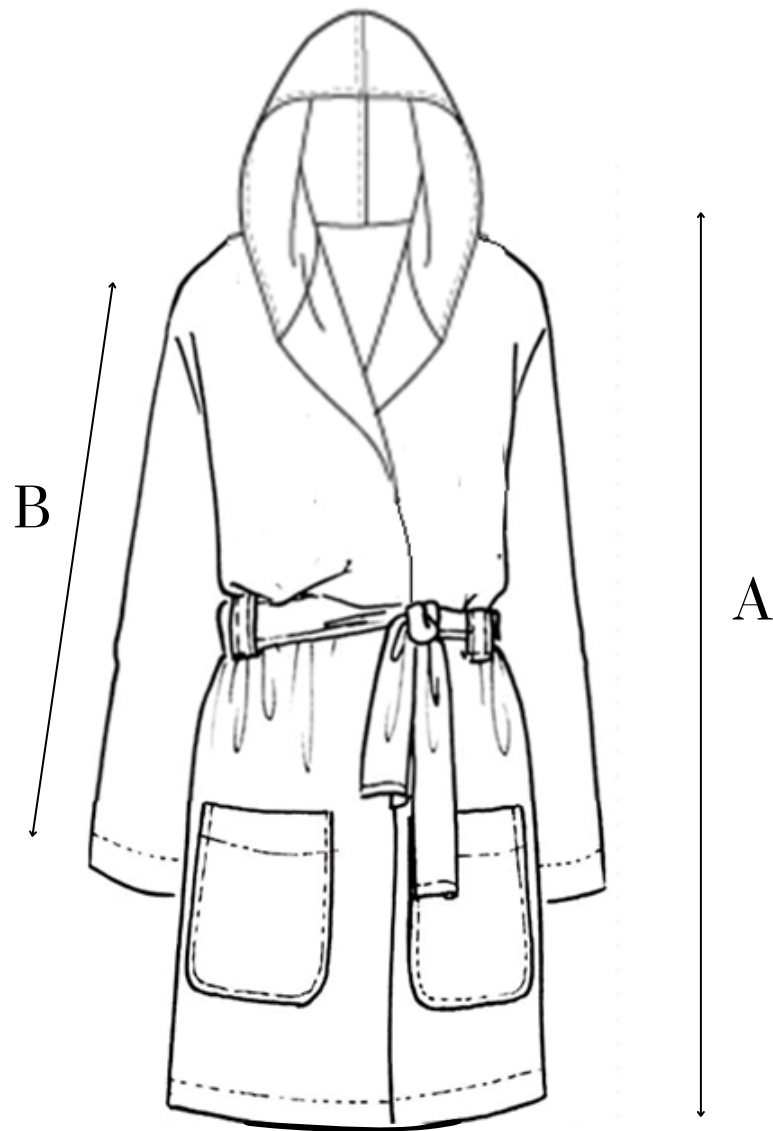

GUIDE DES TAILLES

Peignoir BRACH

Pur coton
Nid d'abeille

TAILLES	2/4 ANS	6/8 ANS	10/12 ANS
(A) Longueur du peignoir*	66	78	90
(B) Longueur manche*	28	30	32

*en cm